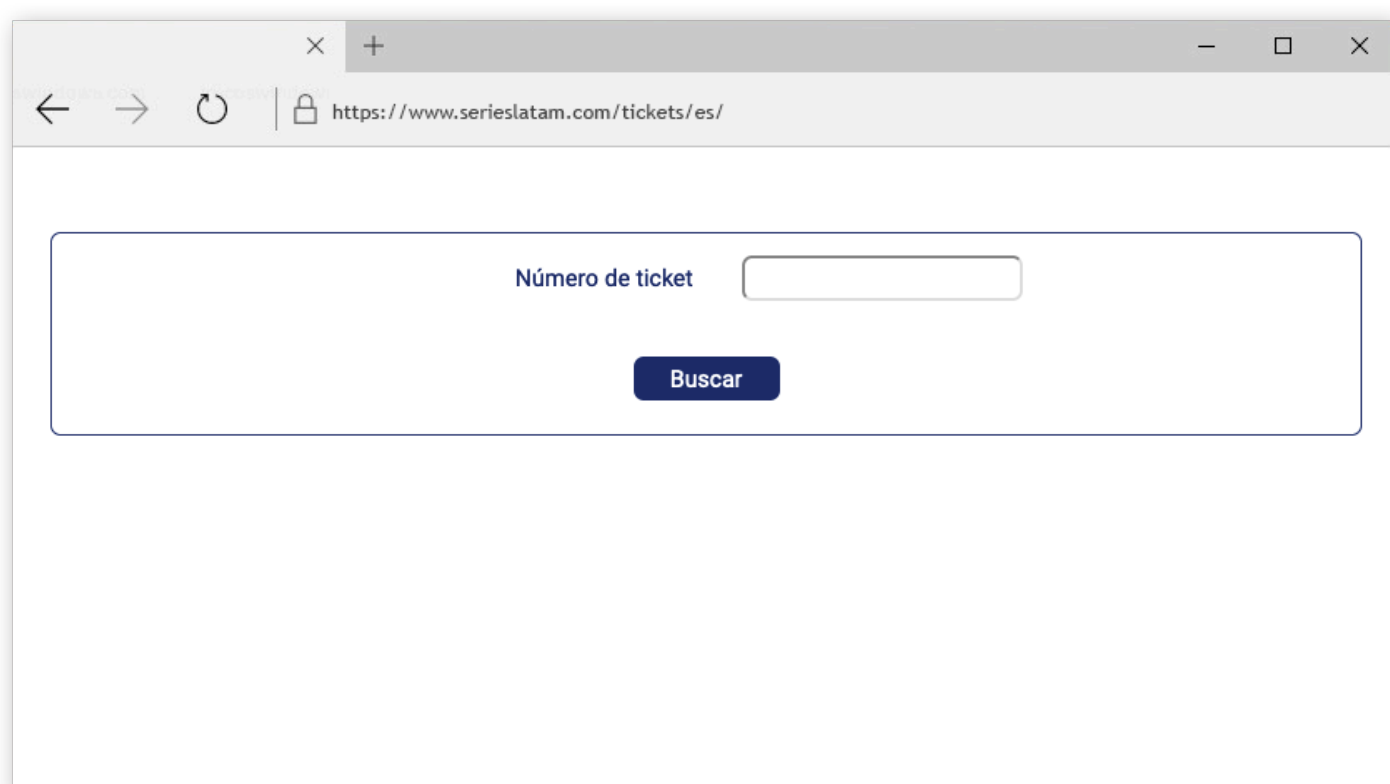

¿Sabes dónde ver la flexibilidad de un ticket?

Sigue este paso a paso:

- 1 Accede a nuestro sitio <https://www.serieslatam.com/tickets/es/>
- 2 Elige tu idioma preferido

- 3 Ingresa tu número de boleto y haz click en buscar

- 4 Listo, ahora puedes autogestionar tus boletos y tener la seguridad de la flexibilidad que se aplica.

Este sitio solo está disponible para la validación de nuestra flexibilidad: boletos con cupones sin uso, publicado el **8 de noviembre de 2021**.